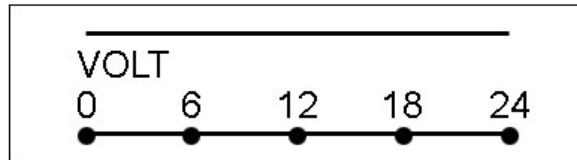

Aussen  
32,8 x 9 mm

Skala  
24 x 6 mm

für Drehspulinstrument  
BÜRKLIN P35GK, 16K210

Ausbelichtung  
9 x 13  
mit 300 dpi