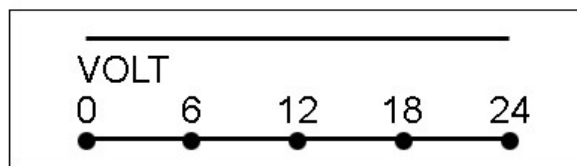

Aussen  
32,8 x 9 mm

Skala  
24 x 6 mm

für Drehspulinstrument  
BÜRKLIN P35GK, 16K210

Ausbelichtung  
9 x 13  
mit 300 dpi